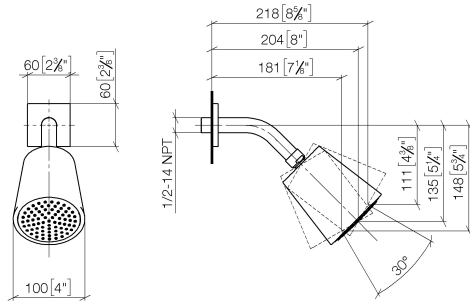

28 504 670

- saillie 180-210 mm
- rotule 30° pivotante
- PURIFY RAIN, débit max. 7 l/min (à 3 bar)
- avec système anti-calcaire
- pomme de douche Ø 100 mm
- rosace 60 x 60 mm
- raccord 1/2"
- Fonction à partir de: 6 l/min

Accessoires recommandés

- Coude mural à encastrer - 35 085 970 90**
- profondeur de montage max. 163 mm
 - profondeur de montage mini. 90 mm

28 504 670

mm [inches]

Diagramme de débit

Certificats

LGA_19924.

28 504 670

Liste des pièces de rechange

N°	Article Numéro	Désignation	Fréquence de montage	Délai de livraison
1	09 27 98 003-00	rosace	1	10
2	09 31 11 048 90	tige	1	2
3	90 14 10 026 00 90	joint	1	2
4	09 11 03 011-00	raccord	1	10
5	90 14 20 002 00 90	joint	1	2
6	90 12 05 054 00-00	douche	1	10